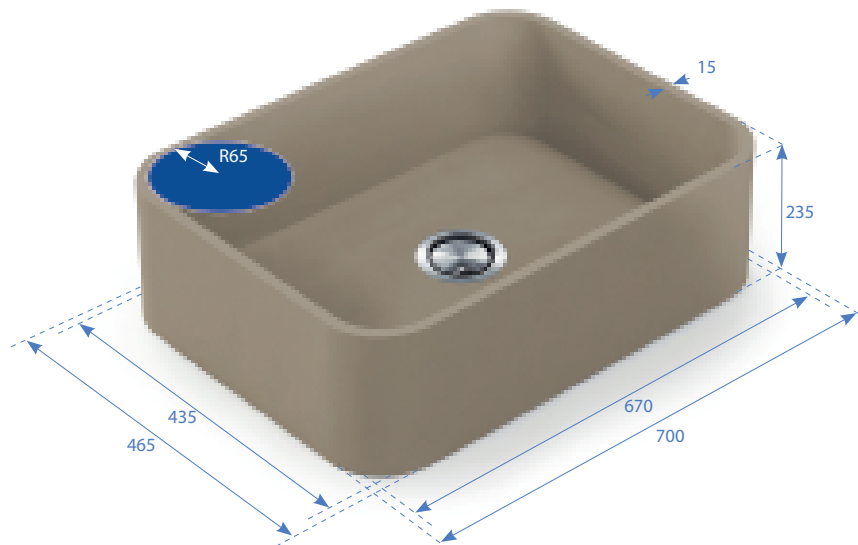

Більш насичений колір

Дзеркальний блиск

Ідеальний вибір для любителів мінливого й оригінального дизайну.

Модель мийки ONE виробляється без швів, розміром 41×51×15,5 см з вигнутими краями.

DUE big

*DUE small**

* — до складу комплекту не входять телескопічні розпинки

Вибір тих, для кого простота прямих ліній — ознака стилю та краси.

Модель DUE доступна у двох розмірах: 37×34×15,5 см і 37×51×15,5 см, можна використовувати разом для створення подвійної раковини.

DUE XL

Монолітна мийка DUE XL, розміром 67x43,5 см, стане чудовим вибором прихильників оригінальних рішень.

INTEGRITY Q

Amazon

ONE DUE SMALL DUE BIG DUE XL

Arden Blue

DUE SMALL DUE BIG

Bianco River