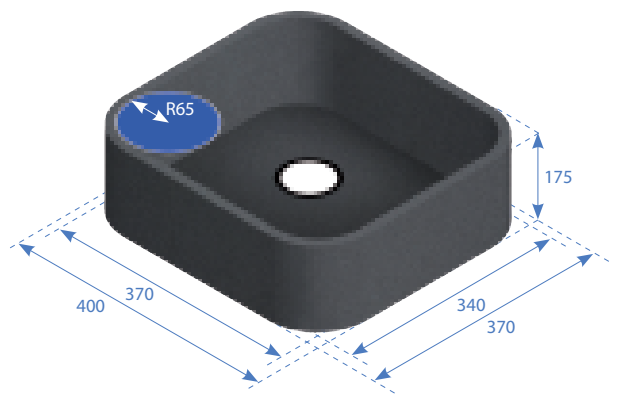

Більш насичений колір

Дзеркальний блиск

Ідеальний вибір для любителів мінливого й оригінального дизайну.

Модель мийки ONE виробляється без швів, розміром 41×51×15,5 см з вигнутими краями.

DUE big

*DUE small**

* — до складу комплекту не входять телескопічні розпинки

Вибір тих, для кого простота прямих ліній — ознака стилю та краси.

Модель DUE доступна у двох розмірах: 37×34×15,5 см і 37×51×15,5 см, можна використовувати разом для створення подвійної раковини.

DUE XL

Монолітна мийка DUE XL, розміром 67x43,5 см, стане чудовим вибором прихильників оригінальних рішень.

INTEGRITY Q

Amazon

ONE DUE SMALL DUE BIG DUE XL

Arden Blue

DUE SMALL DUE BIG

Bianco River