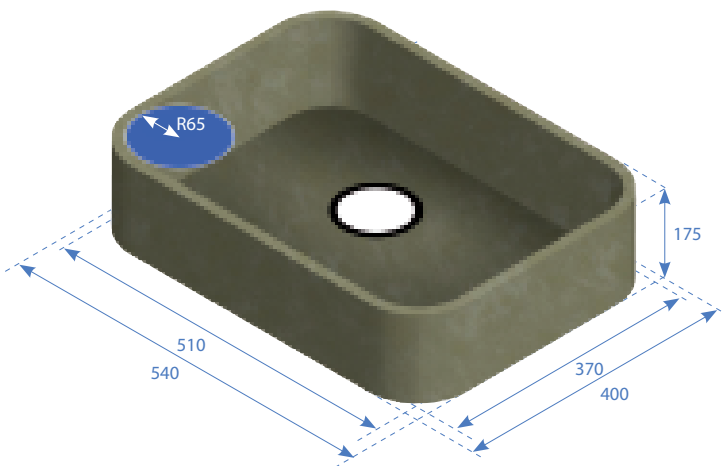

Більш насичений колір

Дзеркальний блиск

Ідеальний вибір для любителів мінливого й оригінального дизайну.

Модель мийки ONE виробляється без швів, розміром 41×51×15,5 см з вигнутими краями.

DUE big

*DUE small**

* — до складу комплекту не входять телескопічні розпинки

Вибір тих, для кого простота прямих ліній — ознака стилю та краси.

Модель DUE доступна у двох розмірах: 37×34×15,5 см і 37×51×15,5 см, можна використовувати разом для створення подвійної раковини.

DUE XL

Монолітна мийка DUE XL, розміром 67x43,5 см, стане чудовим вибором прихильників оригінальних рішень.

INTEGRITY Q

Amazon

ONE DUE SMALL DUE BIG DUE XL

Arden Blue

DUE SMALL DUE BIG

Bianco River