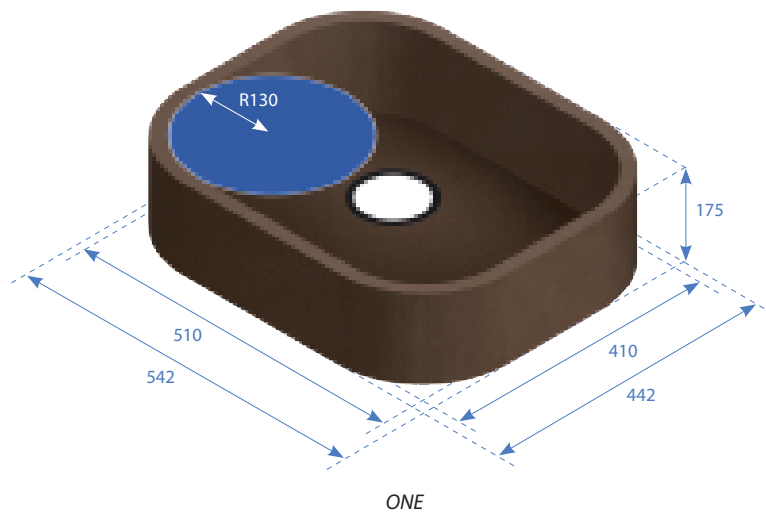

Більш насичений колір

Дзеркальний блиск

Ідеальний вибір для любителів мінливого й оригінального дизайну.

Модель мийки ONE виробляється без швів, розміром 41×51×15,5 см з вигнутими краями.

DUE big

*DUE small**

* — до складу комплекту не входять телескопічні розпинки

Вибір тих, для кого простота прямих ліній — ознака стилю та краси.

Модель DUE доступна у двох розмірах: 37×34×15,5 см і 37×51×15,5 см, можна використовувати разом для створення подвійної раковини.